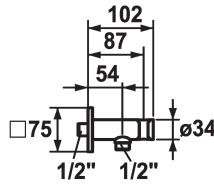

KWC SHOWERCULTURE

Coude mural

Modell-Linie: SHOWERCULTURE | 26.000.613.000

Douches | Accessoires

KWC-No.

122543
chromeline

125407
brushed steel

125548
matt black

Code couleur

chromeline

brushed steel

matt black

* Coude mural
avec support fixe intégré

* Anti-refoulement intégré
* Raccord 1/2"

Données techniques

Diamètre
Code couleur
Type d'installation
Type de robinet
Groupe de bruit pour la robinetterie
Cote Longueur
Matière
teamNumber
sanitasTroeschNumber

75x75
chromeline
Montage mural
24
yes
L54
Laiton
727864.502
6544 126.501