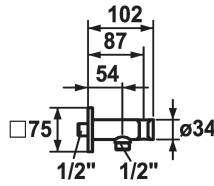

## KWC SHOWERCULTURE Raccordo per tubo flessibile

Modell-Linie: **SHOWERCULTURE** | 26.000.613.000  
Rubinetterie per doccia | Accessori per doccia

### KWC-No.

**122543**  
chromeline

**125407**  
brushed steel

**125548**  
matt black

### Codice colore

chromeline

brushed steel

matt black

\* raccordo per tubo flessibile  
- con supporto doccia integrato

\* Con sicurezza antiriflusso  
\* Filettatura raccordo 1/2"

### Dati tecnici

Diametro	75x75
Codice colore	chromeline
Tipo di installazione	Installazione a parete
Tipo di rubinetto	24
Classe di rumorosità	yes
Dimensione lunghezza	L54
Materiale	Ottone

Diametro	75x75
Codice colore	chromeline
Tipo di installazione	Installazione a parete
Tipo di rubinetto	24
Classe di rumorosità	yes
Dimensione lunghezza	L54
Materiale	Ottone