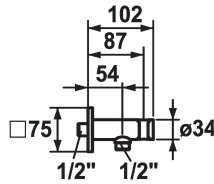

KWC SHOWERCULTURE Slangaansluiting

Modell-Linie: SHOWERCULTURE | 26.000.613.000
Douches | Accessoires voor douches

KWC-No.

122543
chromeline

125407
brushed steel

125548
matt black

Kleurcode

chromeline

brushed steel

matt black

* Slangaansluiting
- met geïntegreerde handdouchehouder

* Beveiligd tegen terugstroming
* Aansluitschroefdraad 1/2"

Technical Data

Diameter	75x75
Kleurcode	chromeline
Type installatie	Wandmontage
Kraan type	24
geluidsklasse	yes
Afmeting lengte	L54
Materiaal	MESSING

75x75
chromeline
Wandmontage
24
yes
L54
MESSING