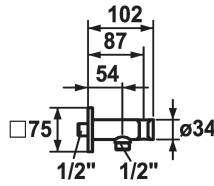

KWC SHOWERCULTURE Slangaansluiting

Modell-Linie: SHOWERCULTURE | 26.000.613.000
Douches | Accessoires voor douches

KWC-No.

122543
chromeline

125407
brushed steel

125548
matt black

Kleurcode

chromeline

brushed steel

matt black

* Slangaansluiting
- met geïntegreerde handdouchehouder

* Beveiligd tegen terugstroming
* Aansluitschroefdraad 1/2"

Technical Data

Diameter	75x75
Kleurcode	chromeline
Installation_type	Wandmontage
Faucet_typ	24
G_Acoustic group	yes
Measure_L	L54
Materiaal	Messing

75x75
chromeline
Wandmontage
24
yes
L54
Messing