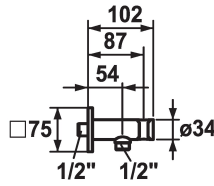

KWC SHOWERCULTURE

Hose connection

Modell-Linie: SHOWERCULTURE | 26.000.613.000

Armatura natryskowa | Wyposażenie dodatkowe do armatur natryskowych

KWC-No.

122543
chromeline

125407
brushed steel

125548
matt black

ATT-KWC-FARBCODE

chromeline

brushed steel

matt black

* Hose connection
- with integrated shower bracket

* Intrinsicly safe against backflow
* Connecting thread 1/2"

Dane techniczne

średnicy

ATT-KWC-FARBCODE

Installation_type

Faucet_typ

G_Acoustic group

Measure_L

Materiał

75x75

chromeline