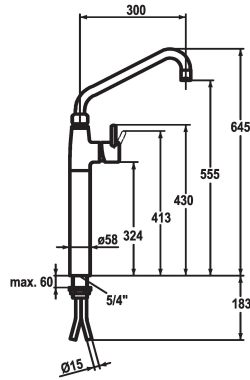

KWC GASTRO Eengreepsmengkraan

Modell-Linie: GASTRO | 24.501.064.000
Kranen | Eengreepkranen

KWC-No.

122587
chromeline, A 300

- * Eengreepsmengkraan
- * Kolom 300 mm
- * Draaibare uitloop 360°
- met instelbare pakkingbus
- straalregelmondstuk
- * OptimalSpace - Royale was- en werkomgeving
- * KWC patroon XL 46 - hogedruk

Projectie A

A300

- met keramische-schijventechniek
- uitstroomvolume en temperatuur traploos instelbaar
- temperatuurbegrenzing
- * Koperbuisaansluitingen $\varnothing 15$ mm
- * Bevestiging met schroefdraadhuls 1 1/4"
- * Tafelboring $\varnothing 42$ mm

Technical Data

schroefverbindingen

uitloop

Kleurcode

Type installatie

Kraan type

Afmeting hoogte

geluidsklasse

Projectie A

Afmetingen wateruitlaat

Kupferrohranschlüsse

schwenkbar

F000

Standmontage

01

678