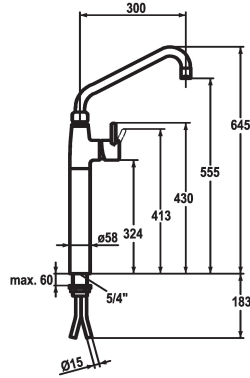

KWC GASTRO Eengreepsmengkraan

Modell-Linie: GASTRO | 24.501.064.000
Kranen | Eengreepkranen

KWC-No.

122587
chromeline, A 300

- * Eengreepsmengkraan
- * Kolom 300 mm
- * Draaibare uitloop 360°
- met instelbare pakkingbus
- straalregelmondstuk
- * OptimalSpace - Royale was- en werkomgeving
- * KWC patroon XL 46 - hogedruk

Projection_A

A300

- met keramische-schijventechniek
- uitstroomvolume en temperatuur traploos instelbaar
- temperatuurbegrenzing
- * Koperbuisaansluitingen $\varnothing 15$ mm
- * Bevestiging met schroefdraadhuls 1 1/4"
- * Tafelbooring $\varnothing 42$ mm

Technical Data

Connection

uitloop

Kleurcode

Installation_type

Faucet_typ

Measure_Height

G_Acoustic group

Projection_A

Afmetingen wateruitlaat

Kupferrohranschlüsse

schwenkbar

F000

Standmontage

01

678