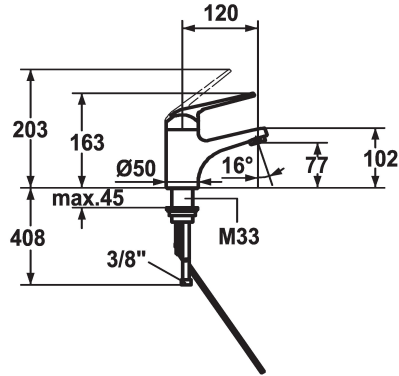

## KWC DOMO Hebelmischer - Waschtisch - CoolFix

Modell-Linie: **DOMO** | 12.061.031.000FL  
Armaturen | Manuelle Armaturen

### KWC-Nr.

**122640**  
chromeline, A 120, flexible Anschlusschläuche, mit Ablaufgarnitur

**122643**  
chromeline, A 120, flexible Anschlusschläuche, ohne Ablaufgarnitur

- \* Hebelmischer
- \* CoolFix - Kaltwasser bei Hebelposition Mitte
- \* ShieldProtect - Dichtmembrane
- \* EcoProtect - Wasserspareinrichtung
- \* Auslauf fest
- Neoperl® Cascade®
- \* KWC Steuerpatrone L 39 - Universal

### Ablaufgarnitur

mit Ablaufgarnitur

ohne Ablaufgarnitur

- mit Keramikscheibentechnik
- Auslaufmenge und Temperatur stufenlos einstellbar
- Temperatur- und Mengenbegrenzung
- \* Flexible Anschlusschläuche 3/8"
- \* Befestigung mit Gewindestutzen M33 x 1.5
- Tischbohrung ø35 mm

7,5 l/min (3 bar)
mit Ablaufgarnitur
Flexible Anschlusschläuche
fest
topbedient
chromeline
Standmontage
Armatur
163
Coolfix
yes
A 120
B
77
Messing