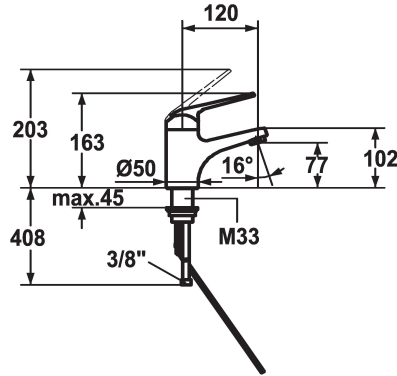

KWC DOMO Hebelmischer - Waschtisch - CoolFix

Modell-Linie: **DOMO** | 12.061.031.000FL
Armaturen | Manuelle Armaturen

KWC-Nr.

122640
chromeline, A 120, flexible Anschlusschläuche, mit Ablaufgarnitur

122643
chromeline, A 120, flexible Anschlusschläuche, ohne Ablaufgarnitur

- * Hebelmischer
- * CoolFix - Kaltwasser bei Hebelposition Mitte
- * ShieldProtect - Dichtmembrane
- * EcoProtect - Wasserspareinrichtung
- * Auslauf fest
- Neoperl® Cascade®
- * KWC Steuerpatrone L 39 - Universal

Ablaufgarnitur

mit Ablaufgarnitur

ohne Ablaufgarnitur

- mit Keramikscheibentechnik
- Auslaufmenge und Temperatur stufenlos einstellbar
- Temperatur- und Mengenbegrenzung
- * Flexible Anschlusschläuche 3/8"
- * Befestigung mit Gewindestutzen M33 x 1.5
- Tischbohrung ø35 mm

7.5 l/min (3 bar)
mit Ablaufgarnitur
Flexible Anschlusschläuche
fest
topbedient
chromeline
Standmontage
Armatur
163
Coolfix
yes
A 120
B
77
Messing
725309.502
6111 543.502