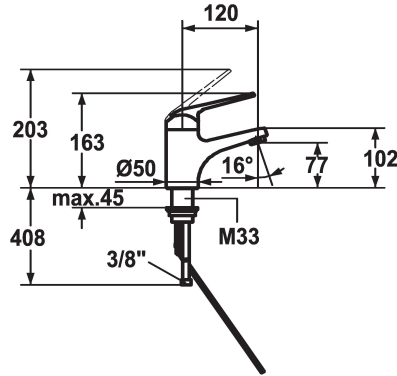

KWC DOMO Hebelmischer - Waschtisch - CoolFix

Modell-Linie: **DOMO** | 12.061.031.000FL
Armaturen | Manuelle Armaturen

KWC-Nr.

122640
chromeline, A 120, flexible Anschlusschläuche, mit Ablaufgarnitur

122643
chromeline, A 120, flexible Anschlusschläuche, ohne Ablaufgarnitur

- * Hebelmischer
- * CoolFix - Kaltwasser bei Hebelposition Mitte
- * ShieldProtect - Dichtmembrane
- * EcoProtect - Wasserspareinrichtung
- * Auslauf fest
- Neoperl® Cascade®
- * KWC Steuerpatrone L 39 - Universal

Ablaufgarnitur

mit Ablaufgarnitur

ohne Ablaufgarnitur

- mit Keramikscheibentechnik
- Auslaufmenge und Temperatur stufenlos einstellbar
- Temperatur- und Mengenbegrenzung
- * Flexible Anschlusschläuche 3/8"
- * Befestigung mit Gewindestutzen M33 x 1.5
- Tischbohrung ø35 mm

7,5 l/min (3 bar)
mit Ablaufgarnitur
Flexible Anschlusschläuche
fest
topbedient
chromeline
Standmontage
Armatur
163
Coolfix
yes
A 120
B
77
Messing