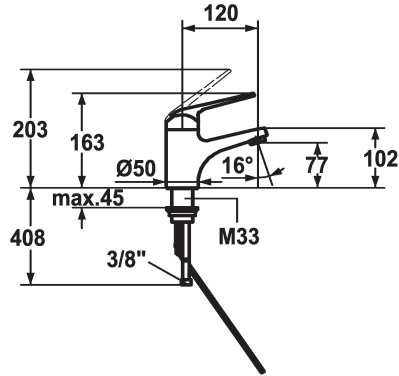

KWC DOMO

Mitigeur à levier - Lavabo - CoolFix

Modell-Linie: DOMO | 12.061.031.000FL
Robinetteries | Robinets à monocommande

KWC-No.

122640
chromeline, A 120, raccords flexibles, avec vidage

122643
chromeline, A 120, raccords flexibles, sans vidage

- * Mitigeur à levier
- * CoolFix - eau froide en position médiane
- * ShieldProtect - membrane d'étanchéité
- * EcoProtect - économiseur d'eau
- * Bec fixe
- Neoperl® Cascade®
- * KWC cartouche L 39 - universelle

vidage

avec vidage

sans vidage

- avec technique à disques céramique
- réglage de débit et de température continu
- limitation de température et débit
- * Raccords flexibles 3/8"
- * Fixation par tige filetée M33 x 1.5
- Perçage utile ø35 mm

Données techniques

Débit	7.5 l/min (3 bar)
vidage	avec vidage
Raccord	tuyaux de raccordement flexibles
goulot	Fixe
Commande	commande par le haut
Code couleur	chromeline
Type d'installation	montage vertical
Type de robinet	01
Dimension de la hauteur	163
Économies d'énergie	Coolfix
Groupe de bruit pour la robinetterie	yes
Projection A	A120
Label énergétique	B
Dimension de la sortie d'eau	77
Matière	Laiton
teamNumber	725309.502
sanitasTroeschNumber	6111 543.502