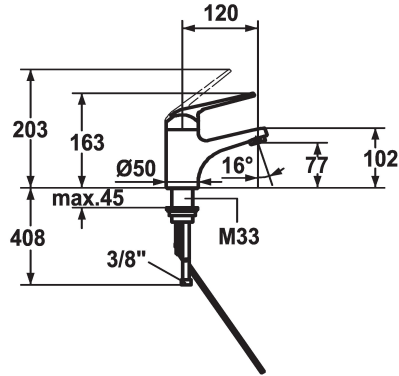

KWC DOMO

Miscelatore a leva - Lavabo - CoolFix

Modell-Linie: DOMO | 12.061.031.000FL

Rubinetterie per bagni | Rubinetterie monocomando

KWC-No.

122640

chromeline, A 120, tubi flessibili di collegamento, con piletta

122643

chromeline, A 120, tubi flessibili di collegamento, senza piletta

- * Miscelatore a leva
- * CoolFix - Erogazione dell'acqua fredda con leva in posizione centrale
- * ShieldProtect - membrana protettiva
- * EcoProtect - risparmio idrico
- * Bocca fissa
- Neoperl® Cascade®

scarico

con comando per scarico

senza piletta

- * KWC cartuccia L 39 - universale
- con tecnica a dischi in ceramica
- regolazione continua della portata e della temperatura
- limitazione di temperatura e di portata
- * Tubi flessibili di collegamento da 3/8"
- * Fissaggio tramite raccordo filettato M33 x 1.5
- * Foratura ø35 mm

7.5 l/min (3 bar)
con comando per scarico
tubi di collegamento flessibili
Fissato
azionamento superiore
chromeline
montaggio fisso
01
163
Coolfix
yes
A120
B
77
Ottone