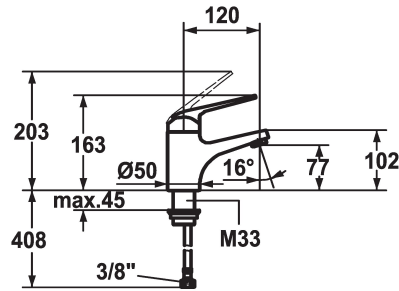

## KWC DOMO Hebelmischer - Waschtisch - CoolFix

Modell-Linie: **DOMO** | 12.061.071.000FL  
Armaturen | Manuelle Armaturen

### KWC-Nr.

**122640**  
chromeline, A 120, flexible Anschlusschläuche, mit Ablaufgarnitur

**122643**  
chromeline, A 120, flexible Anschlusschläuche, ohne Ablaufgarnitur

- \* Hebelmischer
- \* CoolFix - Kaltwasser bei Hebelposition Mitte
- \* ShieldProtect - Dichtmembrane
- \* EcoProtect - Wasserspareinrichtung
- \* Auslauf fest
- Neoperl® Cascade®
- \* KWC Steuerpatrone L 39 - Universal

### Ablaufgarnitur

mit Ablaufgarnitur

ohne Ablaufgarnitur

- mit Keramikscheibentechnik
- Auslaufmenge und Temperatur stufenlos einstellbar
- Temperatur- und Mengenbegrenzung
- \* Flexible Anschlusschläuche 3/8"
- \* Befestigung mit Gewindestützen M33 x 1.5
- Tischbohrung ø35 mm

7.5 l/min (3 bar)
ohne Ablaufgarnitur
Flexible Anschlusschläuche
fest
topbedient
chromeline
Standmontage
Armatur
163
Coolfix
yes
A 120
B
77
Messing
725310.502
6111 544.502