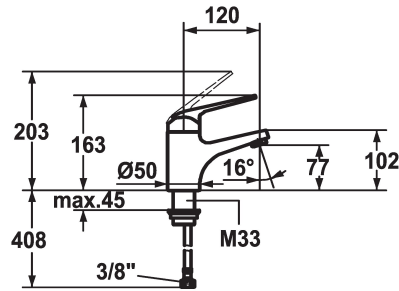

## KWC DOMO Hebelmischer - Waschtisch - CoolFix

Modell-Linie: **DOMO** | 12.061.071.000FL  
Armaturen | Manuelle Armaturen

### KWC-Nr.

**122640**  
chromeline, A 120, flexible Anschlusschläuche, mit Ablaufgarnitur

**122643**  
chromeline, A 120, flexible Anschlusschläuche, ohne Ablaufgarnitur

- \* Hebelmischer
- \* CoolFix - Kaltwasser bei Hebelposition Mitte
- \* ShieldProtect - Dichtmembrane
- \* EcoProtect - Wasserspareinrichtung
- \* Auslauf fest
- Neoperl® Cascade®
- \* KWC Steuerpatrone L 39 - Universal

### Ablaufgarnitur

mit Ablaufgarnitur

ohne Ablaufgarnitur

- mit Keramikscheibentechnik
- Auslaufmenge und Temperatur stufenlos einstellbar
- Temperatur- und Mengenbegrenzung
- \* Flexible Anschlusschläuche 3/8"
- \* Befestigung mit Gewindestützen M33 x 1.5
- Tischbohrung ø35 mm

7,5 l/min (3 bar)
ohne Ablaufgarnitur
Flexible Anschlusschläuche
fest
topbedient
chromeline
Standmontage
Armatur
163
Coolfix
yes
A 120
B
77
Messing