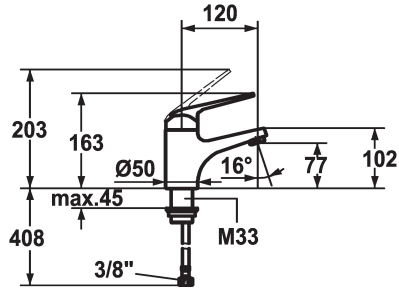

### KWC-No.

**122640**  
chromeline, A 120, raccords flexibles, avec vidage

**122643**  
chromeline, A 120, raccords flexibles, sans vidage

- \* Mitigeur à levier
- \* CoolFix - eau froide en position médiane
- \* ShieldProtect - membrane d'étanchéité
- \* EcoProtect - économiseur d'eau
- \* Bec fixe
- Neoperl® Cascade®
- \* KWC cartouche L 39 - universelle

### vidage

avec vidage

sans vidage

- avec technique à disques céramique
- réglage de débit et de température continu
- limitation de température et débit
- \* Raccords flexibles 3/8"
- \* Fixation par tige filetée M33 x 1.5
- Perçage utile ø35 mm

### Données techniques

|                                      |                                  |
|--------------------------------------|----------------------------------|
| Débit                                | 7.5 l/min (3 bar)                |
| vidage                               | sans vidage                      |
| Raccord                              | tuyaux de raccordement flexibles |
| goulot                               | Fixe                             |
| Commande                             | commande par le haut             |
| Code couleur                         | chromeline                       |
| Type d'installation                  | montage vertical                 |
| Type de robinet                      | 01                               |
| Dimension de la hauteur              | 163                              |
| Économies d'énergie                  | Coolfix                          |
| Groupe de bruit pour la robinetterie | yes                              |
| Projection A                         | A120                             |
| Label énergétique                    | B                                |
| Dimension de la sortie d'eau         | 77                               |
| Matière                              | Laiton                           |