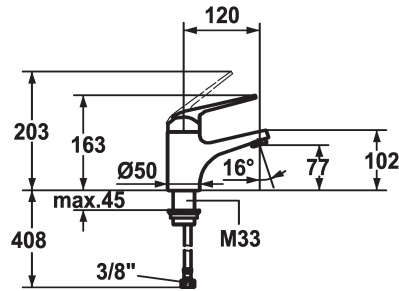

## KWC DOMO

Mitigeur à levier - Lavabo - CoolFix

Modell-Linie: DOMO | 12.061.071.000FL  
Robinetteries | Robinets à monocommande

### KWC-No.

**122640**  
chromeline, A 120, raccords flexibles, avec vidage

**122643**  
chromeline, A 120, raccords flexibles, sans vidage

- \* Mitigeur à levier
- \* CoolFix - eau froide en position médiane
- \* ShieldProtect - membrane d'étanchéité
- \* EcoProtect - économiseur d'eau
- \* Bec fixe
- Neoperl® Cascade®
- \* KWC cartouche L 39 - universelle

### vidage

avec vidage

sans vidage

- avec technique à disques céramique
- réglage de débit et de température continu
- limitation de température et débit
- \* Raccords flexibles 3/8"
- \* Fixation par tige filetée M33 x 1.5
- Perçage utile ø35 mm

### Données techniques

Débit	7.5 l/min (3 bar)
vidage	sans vidage
Raccord	tuyaux de raccordement flexibles
goulot	Fixe
Commande	commande par le haut
Code couleur	chromeline
Type d'installation	montage vertical
Type de robinet	01
Dimension de la hauteur	163
Économies d'énergie	Coolfix
Groupe de bruit pour la robinetterie	yes
Projection A	A120
Label énergétique	B
Dimension de la sortie d'eau	77
Matière	Laiton
teamNumber	725310.502
sanitasTroeschNumber	6111 544.502