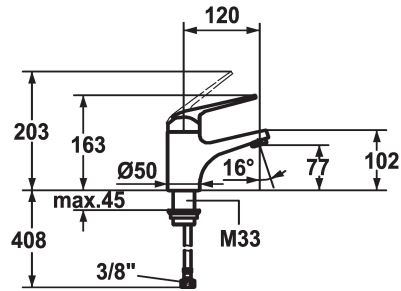

KWC DOMO

Miscelatore a leva - Lavabo - CoolFix

Modell-Linie: DOMO | 12.061.071.000FL

Rubinetterie per bagni | Rubinetterie monocomando

KWC-No.

122640

chromeline, A 120, tubi flessibili di collegamento, con piletta

122643

chromeline, A 120, tubi flessibili di collegamento, senza piletta

- * Miscelatore a leva
- * CoolFix - Erogazione dell'acqua fredda con leva in posizione centrale
- * ShieldProtect - membrana protettiva
- * EcoProtect - risparmio idrico
- * Bocca fissa
- Neoperl® Cascade®

scarico

con comando per scarico

senza piletta

- * KWC cartuccia L 39 - universale
- con tecnica a dischi in ceramica
- regolazione continua della portata e della temperatura
- limitazione di temperatura e di portata
- * Tubi flessibili di collegamento da 3/8"
- * Fissaggio tramite raccordo filettato M33 x 1.5
- * Foratura ø35 mm

7.5 l/min (3 bar)
senza piletta
tubi di collegamento flessibili
Fissato
topbedient
chromeline
montaggio fisso
01
163
Coolfix
yes
A120
B
77
MESSING