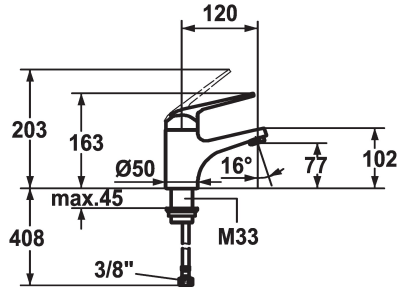

KWC DOMO Eengrepsmengkraan - COOLFIX

Modell-Linie: DOMO | 12.061.071.000FL
Kranen | Eengreepkranen

KWC-No.

122640

122643

afvoergarnituur

met aftapkraan

ohne_Ablaufgarnitur

- Eengrepsmengkraan
- CoolFix - koud water bij hendelpositie in het midden
- ShieldProtect - afdichtingsmembraan tussen hendel en kap: bescherming van de kern van de mengkraan
- EcoProtect - waterbesparende inrichting
- Vaste uitloop
- Neoperl® Cascade®

- KWC patroon L 39 - universeel
- met keramische-schijventechniek
- uitstroomvolume en temperatuur traploos instelbaar
- temperatuur- en debietbegrenzing
- Flexibele aansluitlang 3/8"
- Bevestiging met schroefdraadhuls M33 x 1.5
- Tafelboring ø35 mm

Technical Data

Doorstroomhoeveelheid

7.5 l/min (3 bar)

afvoergarnituur

ohne_Ablaufgarnitur

schroefverbindingen

flexibele aansluitlangen

uitloop

fest

Bediening

topbedient

Kleurcode

chromeline

Type installatie

staande montage

Kraan type

01

Hoogteafmeting

163

Energiebesparend

Coolfix

geluidsklasse

yes

Projectie A

A120

Energielabel

B

Afmetingen wateruitlaat

77

Materiaal

MESSING