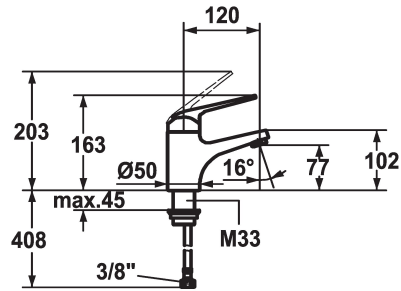

KWC DOMO Eengrepsmengkraan - COOLFIX

Modell-Linie: DOMO | 12.061.071.000FL
Kranen | Eengreepkranen

KWC-No.

122640

122643

afvoergarnituur

met aftapkraan

zonder aftapkraan

- * KWC patroon L 39 - universeel
- met keramische-schijventechniek
- uitstroomvolume en temperatuur traploos instelbaar
- temperatuur- en debietbegrenzing
- * Flexibele aansluitslangen 3/8"
- * Bevestiging met schroefdraadhuls M33 x 1.5
- * Tafelboring ø35 mm

Technical Data

A_Spout_Spray

7.5 l/min (3 bar)

afvoergarnituur

zonder aftapkraan

Connection

flexibele aansluitslangen

uitloop

A120

EnergyLabelCH

B

Afmetingen wateruitlaat

77

Materiaal

Messing