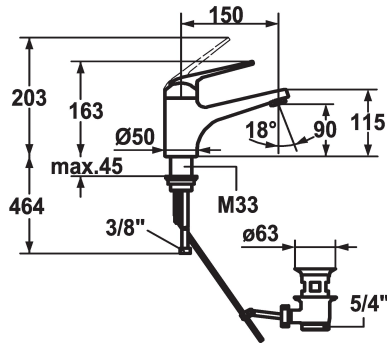

KWC DOMO Hebelmischer - Waschtisch - CoolFix

Modell-Linie: **DOMO** | 12.061.032.000FL
Armaturen | Manuelle Armaturen

KWC-Nr.

122646
chromeline, A 150, flexible Anschlusschläuche, mit Ablaufgarnitur

122649
chromeline, A 150, flexible Anschlusschläuche, ohne Ablaufgarnitur

- * Hebelmischer
- * CoolFix - Kaltwasser bei Hebelposition Mitte
- * ShieldProtect - Dichtmembrane
- * EcoProtect - Wasserspareinrichtung
- * Auslauf fest
- Neoperl® Cascade®
- * OptimalSpace - grosszügiger Wasch- / Arbeitsbereich

Ablaufgarnitur

mit Ablaufgarnitur

ohne Ablaufgarnitur

- * KWC Steuerpatrone L 39 - Universal
- mit Keramikscheibentechnik
- Auslaufmenge und Temperatur stufenlos einstellbar
- Temperatur- und Mengenbegrenzung
- * Flexible Anschlusschläuche 3/8"
- * Befestigung mit Gewindestutzen M33 x 1.5
- Tischbohrung Ø35 mm

7.5 l/min (3 bar)
mit Ablaufgarnitur
Flexible Anschlusschläuche
fest
topbedient
chromeline
Standmontage
Armatur
163
Coolfix
yes
A 150
B
90
Messing