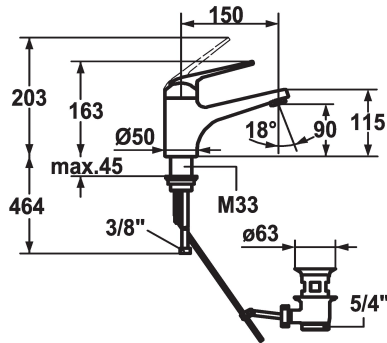

KWC DOMO Hebelmischer - Waschtisch - CoolFix

Modell-Linie: **DOMO** | 12.061.032.000FL
Armaturen | Manuelle Armaturen

KWC-Nr.

122646
chromeline, A 150, flexible Anschlusschläuche, mit Ablaufgarnitur

122649
chromeline, A 150, flexible Anschlusschläuche, ohne Ablaufgarnitur

Ablaufgarnitur

mit Ablaufgarnitur

ohne Ablaufgarnitur

- * KWC Steuerpatrone L 39 - Universal
- mit Keramikscheibentechnik
- Auslaufmenge und Temperatur stufenlos einstellbar
- Temperatur- und Mengenbegrenzung
- * Flexible Anschlusschläuche 3/8"
- * Befestigung mit Gewindestutzen M33 x 1.5
- Tischbohrung Ø35 mm

Technische Daten

Auslaufmenge
Ablaufgarnitur
Anschluss
Auslauf
Bedienung
Farbcode
Installationsart
Armaturtyp
Mass Höhe
Energiesparen
Armaturengeräuschgruppe
Ausladung A
Energie Etiketle
Mass-Wasseraustritt
Material
teamNumber
sanitasTroeschNumber

7.5 l/min (3 bar)
mit Ablaufgarnitur
Flexible Anschlusschläuche
fest
topbedient
chromeline
Standmontage
Armatur
163
Coolfix
yes
A 150
B
90
Messing
725313.502
6111 555.502