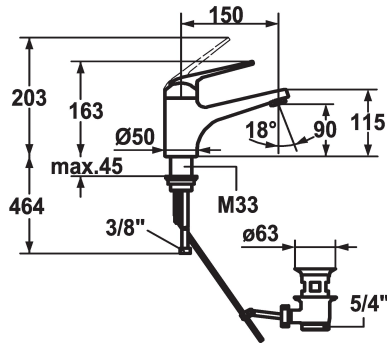

KWC DOMO Hebelmischer - Waschtisch - CoolFix

Modell-Linie: **DOMO** | 12.061.032.000FL
Armaturen | Manuelle Armaturen

KWC-Nr.

122646
chromeline, A 150, flexible Anschlusschläuche, mit Ablaufgarnitur

122649
chromeline, A 150, flexible Anschlusschläuche, ohne Ablaufgarnitur

- * Hebelmischer
- * CoolFix - Kaltwasser bei Hebelposition Mitte
- * ShieldProtect - Dichtmembrane
- * EcoProtect - Wasserspareinrichtung
- * Auslauf fest
- Neoperl® Cascade®
- * OptimalSpace - grosszügiger Wasch- / Arbeitsbereich

Ablaufgarnitur

mit Ablaufgarnitur

ohne Ablaufgarnitur

- * KWC Steuerpatrone L 39 - Universal
- mit Keramikscheibentechnik
- Auslaufmenge und Temperatur stufenlos einstellbar
- Temperatur- und Mengenbegrenzung
- * Flexible Anschlusschläuche 3/8"
- * Befestigung mit Gewindestutzen M33 x 1.5
- Tischbohrung Ø35 mm

| |
|----------------------------|
| 7,5 l/min (3 bar) |
| mit Ablaufgarnitur |
| Flexible Anschlusschläuche |
| fest |
| topbedient |
| chromeline |
| Standmontage |
| Armatur |
| 163 |
| Coolfix |
| yes |
| A 150 |
| B |
| 90 |
| Messing |