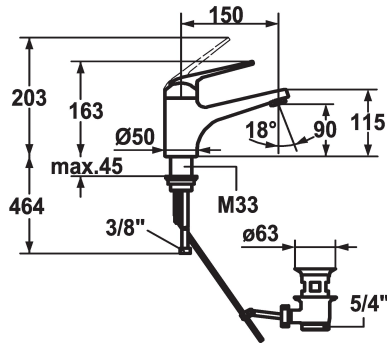

KWC DOMO

Mitigeur à levier - Lavabo - CoolFix

Modell-Linie: DOMO | 12.061.032.000FL
Robinetteries | Robinets à monocommande

KWC-No.

122646
chromeline, A 150, raccords flexibles, avec vidage

122649
chromeline, A 150, raccords flexibles, sans vidage

vidage

avec vidage

sans vidage

- * KWC cartouche L 39 - universelle
- avec technique à disques céramique
- réglage de débit et de température continu
- limitation de température et débit
- * Raccords flexibles 3/8"
- * Fixation par tige fileté M33 x 1.5
- Perçage utile ø35 mm

Données techniques

Débit	7.5 l/min (3 bar)
vidage	avec vidage
Raccord	tuyaux de raccordement flexibles
goulot	Fixe
Commande	topbedient
Code couleur	chromeline
Type d'installation	montage vertical
Type de robinet	01
Dimension de la hauteur	163
Économies d'énergie	Coolfix
Groupe de bruit pour la robinetterie	yes
Projection A	A150
Label énergétique	B
Dimension de la sortie d'eau	90
Matière	MESSING
teamNumber	725313.502
sanitasTroeschNumber	6111 555.502