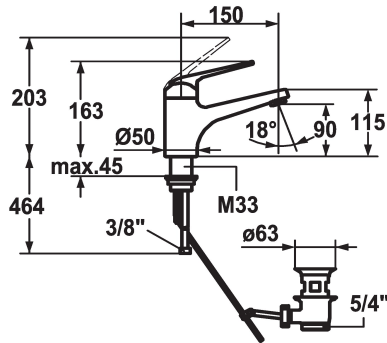

## KWC DOMO

Miscelatore a leva - Lavabo - CoolFix

Modell-Linie: DOMO | 12.061.032.000FL

Rubinetterie per bagni | Rubinetterie monocomando

### KWC-No.

**122646**

chromeline, A 150, tubi flessibili di collegamento, con piletta

**122649**

chromeline, A 150, tubi flessibili di collegamento, senza piletta

- \* Miscelatore a leva
- \* CoolFix - Erogazione dell'acqua fredda con leva in posizione centrale
- \* ShieldProtect - membrana protettiva
- \* EcoProtect - risparmio idrico
- \* Bocca fissa
- Neoperl® Cascade®
- \* OptimalSpace - ampia zona di lavoro e di lavaggio

### piletta

con comando per scarico

senza piletta

- \* KWC cartuccia L 39 - universale
- con tecnica a dischi in ceramica
- regolazione continua della portata e della temperatura
- limitazione di temperatura e di portata
- \* Tubi flessibili di collegamento da 3/8"
- \* Fissaggio tramite raccordo filettato M33 x 1.5
- \* Foratura ø35 mm

7.5 l/min (3 bar)
con comando per scarico
tubi di collegamento flessibili
Fissato
topbedient
chromeline
montaggio fisso
01
163
Coolfix
yes
A150
B
90
MESSING
725313.502
6111 555.502