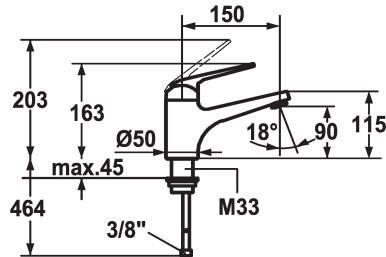

KWC DOMO

Miscelatore a leva - Lavabo - CoolFix

Modell-Linie: DOMO | 12.061.072.000FL

Rubinetterie per bagni | Rubinetterie monocomando

KWC-No.

122646

chromeline, A 150, tubi flessibili di collegamento, con piletta

scarico

con comando per scarico

senza piletta

- * KWC cartuccia L 39 - universale
- con tecnica a dischi in ceramica
- regolazione continua della portata e della temperatura
- limitazione di temperatura e di portata
- * Tubi flessibili di collegamento da 3/8"
- * Fissaggio tramite raccordo filettato M33 x 1.5
- * Foratura ø35 mm

Dati tecnici

Portata
scarico
Raccordo
bocca
Operazione
Codice colore
Tipo di installazione
Tipo di rubinetto
Dimensioni in altezza
Risparmio energetico
Classe di rumorosità
Proiezione A
Etichetta energetica
Dimensioni uscita acqua
Materiale

7.5 l/min (3 bar)
senza piletta
tubi di collegamento flessibili
Fissato
azionamento superiore
chromeline
montaggio fisso
01
163
Coolfix
yes
A150
B
90
Ottone