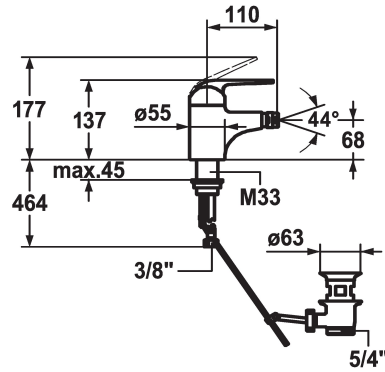

KWC DOMO Hebelmischer - Bidet

Modell-Linie: **DOMO** | 13.061.041.000FL
Armaturen | Manuelle Armaturen

KWC-Nr.

122650

chromeline, A 110, flexible Anschlusschläuche, mit Ablaufgarnitur

- * Hebelmischer
- * ShieldProtect - Dichtmembrane
- * Auslauf fest
- Kugelgelenk-Neoperl® Cascade®
- * KWC Steuerpatrone L 39 - Universal
- mit Keramikscheibentechnik

- Auslaufmenge und Temperatur stufenlos einstellbar
- Temperatur- und Mengenbegrenzung
- * Flexible Anschlusschläuche 3/8"
- * Befestigung mit Gewindestutzen M33 x 1.5
- Tischbohrung ø35 mm

Technische Daten

Auslaufmenge
Ablaufgarnitur
Anschluss
Auslauf
Bedienung
Farbcode
Installationsart
Armaturtyp
Mass Höhe
Armaturengeräuschgruppe
Ausladung A
Energie Etikette
Mass-Wasseraustritt
Material

8 l/min (3 bar)
mit Ablaufgarnitur
Flexible Anschlusschläuche
fest
topbedient
chromeline
Standmontage
Armatur
137
yes
A 110
C
68
Messing