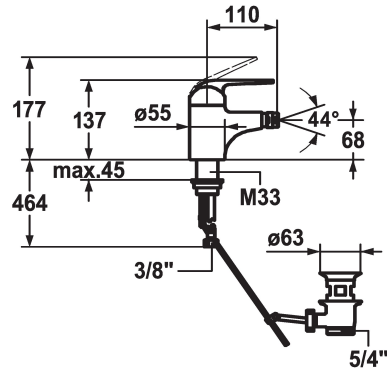

KWC DOMO Mitigeur à levier - Bidet

Modell-Linie: DOMO | 13.061.041.000FL
Robinetteries | Robinets à monocommande

KWC-No.

122650
chromeline, A 110, raccords flexibles, avec vidage

- * Mitigeur à levier
- * ShieldProtect - membrane d'étanchéité
- * Bec fixe
- Neoperl® à rotule Cascade®
- * KWC cartouche L 39 - universelle
- avec technique à disques céramique

- réglage de débit et de température continu
- limitation de température et débit
- * Raccords flexibles 3/8"
- * Fixation par tige fileté M33 x 1,5
- Perçage utile ø35 mm

Données techniques

Débit
vidage
Raccord
goulot
Commande
Code couleur
Type d'installation
Type de robinet
Dimension de la hauteur
Groupe de bruit pour la robinetterie
Projection A
Label énergétique
Dimension de la sortie d'eau
Matière

8 l/min (3 bar)
avec vidage
tuyaux de raccordement flexibles
Fixe
topbedient
chromeline
montage vertical
01
137
yes
A110
C
68
MESSING