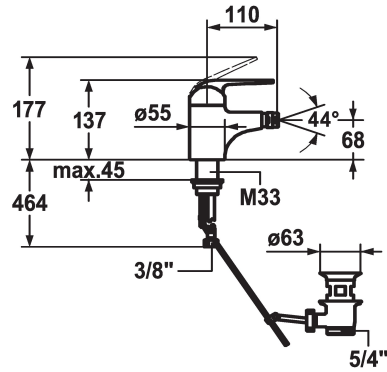

KWC DOMO Mitigeur à levier - Bidet

Modell-Linie: DOMO | 13.061.041.000FL
Robinetteries | Robinets à monocommande

KWC-No.

122650

chromeline, A 110, raccords flexibles, avec vidage

- * Mitigeur à levier
- * ShieldProtect - membrane d'étanchéité
- * Bec fixe
- Neoperl® à rotule Cascade®
- * KWC cartouche L 39 - universelle
- avec technique à disques céramique

- réglage de débit et de température continu
- limitation de température et débit
- * Raccords flexibles 3/8"
- * Fixation par tige fileté M33 x 1,5
- Perçage utile ø35 mm

Données techniques

Débit
vidage
Raccord
goulot
Commande
Code couleur
Type d'installation
Type de robinet
Dimension de la hauteur
Groupe de bruit pour la robinetterie
Projection A
Label énergétique
Dimension de la sortie d'eau
Matière

8 l/min (3 bar)
avec vidage
tuyaux de raccordement flexibles
Fixe
topbedient
chromeline
montage vertical
01
137
yes
A110
C
68
MESSING