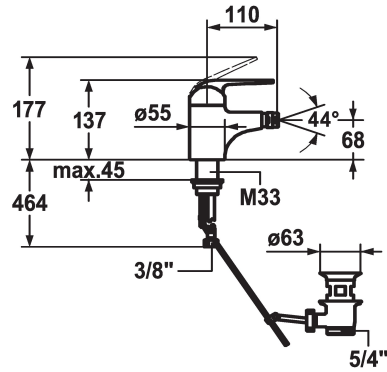

## KWC DOMO Miscelatore a leva - Bidet

Modell-Linie: DOMO | 13.061.041.000FL  
Rubinetterie per bagni | Rubinetterie monocomando

### KWC-No.

**122650**

chromeline, A 110, tubi flessibili di collegamento, con piletta

- \* Miscelatore a leva
- \* ShieldProtect - membrana protettiva
- \* Bocca fissa
- aeratore a snodo Neoperl® Cascade®
- \* KWC cartuccia L 39 - universale
- con tecnica a dischi in ceramica

- regolazione continua della portata e della temperatura
- limitazione di temperatura e di portata
- \* Tubi flessibili di collegamento da 3/8"
- \* Fissaggio tramite raccordo filettato M33 x 1.5
- \* Foratura ø35 mm

8 l/min (3 bar)
con comando per scarico
tubi di collegamento flessibili
Fissato
azionamento superiore
chromeline
montaggio fisso
01
137
yes
A110
C
68
Ottone
725334.502
6111 588.502