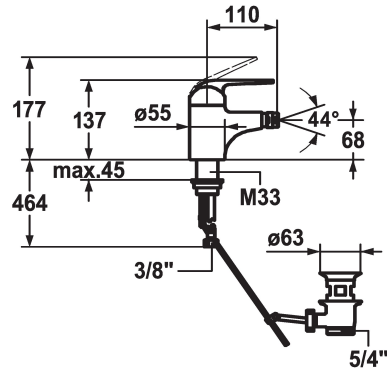

KWC DOMO Miscelatore a leva - Bidet

Modell-Linie: **DOMO** | 13.061.041.000FL
Rubinetterie per bagni | Rubinetterie monocomando

KWC-No.

122650

chromeline, A 110, tubi flessibili di collegamento, con piletta

- * Miscelatore a leva
- * ShieldProtect - membrana protettiva
- * Bocca fissa
- aeratore a snodo Neoperl® Cascade®
- * KWC cartuccia L 39 - universale
- con tecnica a dischi in ceramica

- regolazione continua della portata e della temperatura
- limitazione di temperatura e di portata
- * Tubi flessibili di collegamento da 3/8"
- * Fissaggio tramite raccordo filettato M33 x 1.5
- * Foratura ø35 mm

Dati tecnici

Portata
scarico
Raccordo
bocca
Operazione
Codice colore
Tipo di installazione
Tipo di rubinetto
Dimensioni in altezza
Classe di rumorosità
Proiezione A
Etichetta energetica
Dimensioni uscita acqua
Materiale

8 l/min (3 bar)
con comando per scarico
tubi di collegamento flessibili
Fissato
azionamento superiore
chromeline
montaggio fisso
01
137
yes
A110
C
68
Ottone