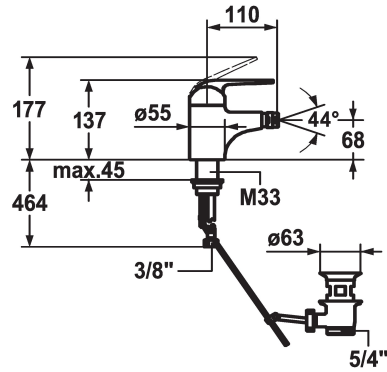

KWC DOMO Eengreepsmengkraan

Modell-Linie: DOMO | 13.061.041.000FL
Kranen | Eengreepkranen

KWC-No.

122650

- * Eengreepsmengkraan
- * ShieldProtect - afdichtingsmembraan tussen hendel en kap: bescherming van de kern van de mengkraan
- * Vaste uitloop
- kogelgewricht-Neoperl® Cascade®
- * KWC patroon L 39 - universeel

- met keramische-schijventechniek
- uitstroomvolume en temperatuur traploos instelbaar
- temperatuur- en debietbegrenzing
- * Flexibele aansluitlangen 3/8"
- * Bevestiging met schroefdraadhuls M33 x 1.5
- * Tafelboring ø35 mm

Technical Data

Doorstroomhoeveelheid
afvoergarnituur
schroefverbindingen
uitloop
Bediening
Kleurcode
Type installatie
Kraan type
Hoogteafmeting
geluidsklasse
Projectie A
Energie label
Afmetingen wateruitlaat
Material

8 l/min (3 bar)
met aftapkraan
flexibele aansluitlangen
fest
topbedient
chromeline
staande montage
01
137
yes
A110
C
68
MESSING