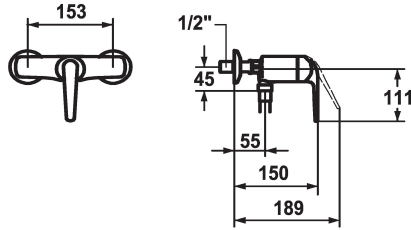

KWC DOMO Hebelmischer - Dusche

Modell-Linie: **DOMO** | 21.062.310.000
Duscharmaturen | Konventionelle Dusche

KWC-Nr.

122651
chromeline, AD 153, mit Brause und Schlauch

122689
chromeline, AD 153, ohne Wandanschlüsse, mit Brause, Schlauch und Halter

122652
chromeline, AD 153, ohne Brause und Schlauch

- * Hebelmischer
- * ShieldProtect - Dichtmembrane
- * Eigensicher gegen Rückfließen
- * KWC Steuerpatrone L 39 - Universal

- mit Keramikscheibentechnik
- Auslaufmenge und Temperatur stufenlos einstellbar
- Temperatur- und Mengenbegrenzung
- * Wandanschlüsse 1/2" x 1/2", absperbar L 40

Technische Daten

Brausenabgang: Auslaufmenge	19 l/min (3bar)
Brausegarnitur	3
Bedienung	3
Farbcode	chromeline
Installationsart	2
Armaturtyp	ohne Raccords1
Mass Höhe	111
Brausenabgang: Armaturengeräuschgruppe	yes
Energie Etikette	D Mono Batterie 1,5 V
Anschluss Mass	153-1