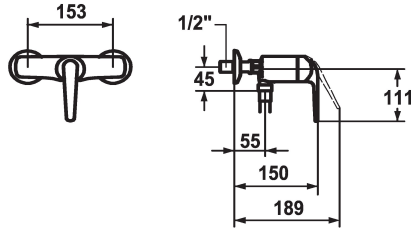

KWC DOMO Hebelmischer - Dusche

Modell-Linie: **DOMO** | 21.062.310.000
Duscharmaturen | Konventionelle Dusche

KWC-Nr.

122651
chromeline, AD 153, mit Brause und Schlauch

122689
chromeline, AD 153, ohne Wandanschlüsse, mit Brause, Schlauch und Halter

122652
chromeline, AD 153, ohne Brause und Schlauch

- * Hebelmischer
- * ShieldProtect - Dichtmembrane
- * Eigensicher gegen Rückfließen
- * KWC Steuerpatrone L 39 - Universal

- mit Keramikscheibentechnik
- Auslaufmenge und Temperatur stufenlos einstellbar
- Temperatur- und Mengenbegrenzung
- * Wandanschlüsse 1/2" x 1/2", absperbar L 40

Technische Daten

Brausenabgang: Auslaufmenge	19 l/min (3bar)
Brausegarnitur	3
Bedienung	3
Farbcode	chromeline
Installationsart	2
Armaturtyp	ohne Raccords1
Mass Höhe	111
Brausenabgang: Armaturengeräuschgruppe	yes
Energie Etikette	D Mono Batterie 1,5 V
Anschluss Mass	153-1
teamNumber	725244.502
sanitasTroeschNumber	6111 521.502