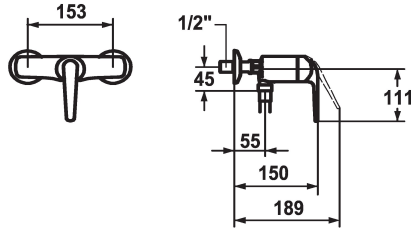

## KWC DOMO Hebelmischer - Dusche

Modell-Linie: **DOMO** | 21.062.310.000  
Duscharmaturen | Konventionelle Dusche

### KWC-Nr.

**122651**  
chromeline, AD 153, mit Brause und Schlauch

**122689**  
chromeline, AD 153, ohne Wandanschlüsse, mit Brause, Schlauch und Halter

**122652**  
chromeline, AD 153, ohne Brause und Schlauch

- \* Hebelmischer
- \* ShieldProtect - Dichtmembrane
- \* Eigensicher gegen Rückfließen
- \* KWC Steuerpatrone L 39 - Universal

- mit Keramikscheibentechnik
- Auslaufmenge und Temperatur stufenlos einstellbar
- Temperatur- und Mengenbegrenzung
- \* Wandanschlüsse 1/2" x 1/2", absperrbar L 40

### Technische Daten

Brausenabgang: Auslaufmenge
Brausegarnitur
Bedienung
Farbcode
Installationsart
Armaturtyp
Mass Höhe
Brausenabgang: Armaturengeräuschgruppe
Energie Etikette
Anschluss Mass

19 l/min (3bar)
3
3
chromeline
2
ohne Raccords1
111
yes
D Mono Batterie 1,5 V
153-1