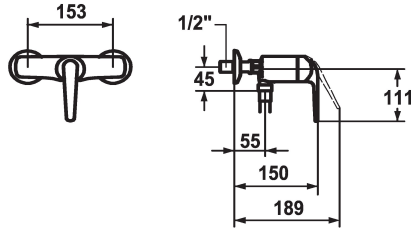

## KWC DOMO Mitigeur à levier - Douche

Modell-Linie: **DOMO** | 21.062.310.000  
Douches | Douches manuelles

### KWC-No.

**122651**  
chromeline, AD 153, avec douchette et flexible

**122689**  
chromeline, AD 153, sans raccords, avec douchette, flexible et support

**122652**  
chromeline, AD 153, sans douchette et flexible

- \* Mitigeur à levier
- \* ShieldProtect - membrane d'étanchéité
- \* Anti-refoulement intégré
- \* KWC cartouche L 39 - universelle

- avec technique à disques céramique
- réglage de débit et de température continu
- limitation de température et débit
- \* Raccords avec pointeaux d'arrêt 1/2" x 1/2" L 40

### Données techniques

|   |                 |
|---|-----------------|
| Sortie de douchette: Débit                                | 19 l/min (3bar) |
| garniture de douche                                       | 3               |
| Commande  | 3               |
| Code couleur  | F000            |
| Type d'installation                                       | 2               |
| Type de robinet   | 01              |
| Cote Hauteur  | 111             |
| Sortie de douchette: Groupe de bruit pour la robinetterie | yes             |
| Label énergétique   | D pile 1,5v     |
| Connexion mesure  | AD02            |