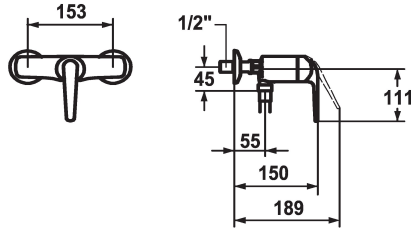

## KWC DOMO Mitigeur à levier - Douche

Modell-Linie: **DOMO** | 21.062.310.000  
Douches | Douches manuelles

### KWC-No.

**122651**  
chromeline, AD 153, avec douchette et flexible

**122689**  
chromeline, AD 153, sans raccords, avec douchette, flexible et support

**122652**  
chromeline, AD 153, sans douchette et flexible

- \* Mitigeur à levier
- \* ShieldProtect - membrane d'étanchéité
- \* Anti-refoulement intégré
- \* KWC cartouche L 39 - universelle

- avec technique à disques céramique
- réglage de débit et de température continu
- limitation de température et débit
- \* Raccords avec pointeaux d'arrêt 1/2" x 1/2" L 40

### Données techniques

Sortie de douchette: Débit	19 l/min (3bar)
garniture de douche	3
Commande	3
Code couleur	F000
Type d'installation	2
Type de robinet	01
Cote Hauteur	111
Sortie de douchette: Groupe de bruit pour la robinetterie	yes
Label énergétique	D pile 1,5v
Connexion mesure	AD02
teamNumber	725244.502
sanitasTroeschNumber	6111 521.502