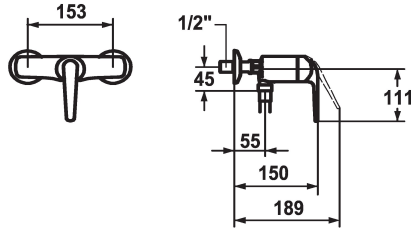

KWC DOMO Mitigeur à levier - Douche

Modell-Linie: **DOMO** | 21.062.310.000
Douches | Douches manuelles

KWC-No.

122651
chromeline, AD 153, avec douchette et flexible

122689
chromeline, AD 153, sans raccords, avec douchette, flexible et support

122652
chromeline, AD 153, sans douchette et flexible

- * Mitigeur à levier
- * ShieldProtect - membrane d'étanchéité
- * Anti-refoulement intégré
- * KWC cartouche L 39 - universelle

- avec technique à disques céramique
- réglage de débit et de température continu
- limitation de température et débit
- * Raccords avec pointeaux d'arrêt 1/2" x 1/2" L 40

Données techniques

Sortie de douchette: Débit	19 l/min (3bar)
garniture de douche	3
Commande	3
Code couleur	F000
Type d'installation	2
Type de robinet	01
Cote Hauteur	111
Sortie de douchette: Groupe de bruit pour la robinetterie	yes
Label énergétique	D pile 1,5v
Connexion mesure	AD02