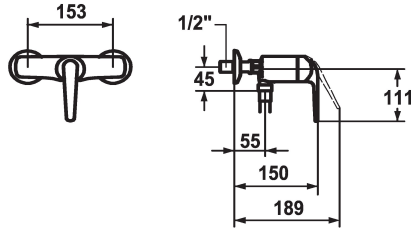

KWC DOMO Miscelatore a leva - Doccia

Modell-Linie: DOMO | 21.062.310.000
Rubinetterie per doccia | Rubinetterie monocomando per doccia

KWC-No.

122651
chromeline, AD 153, con doccia e flessibile

122689
chromeline, AD 153, senza raccordi, con doccia, flessibile e supporto

122652
chromeline, AD 153, senza doccia e flessibile

* Miscelatore a leva
* ShieldProtect - membrana protettiva
* Con sicurezza antiriflusso
* KWC cartuccia L 39 - universale

- con tecnica a dischi in ceramica
- regolazione continua della portata e della temperatura
- limitazione di temperatura e di portata
* Raccordi a parete 1/2" x 1/2", serrabili L 40

Dati tecnici

Uscita doccia: Portata	19 l/min (3bar)
set doccia	3
Operazione	3
Codice colore	F000
Tipo di installazione	2
Tipo di rubinetto	01
Dimensione altezza	111
Uscita doccia: Classe di rumorosità	yes
Etichetta energetica	Mono batteria 1,5V D
Connection measure	AD02
teamNumber	725244.502
sanitasTroeschNumber	6111 521.502