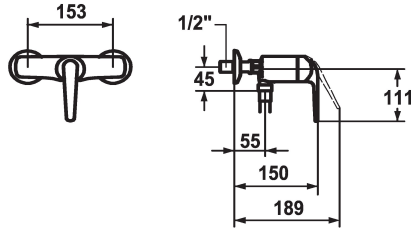

KWC DOMO Miscelatore a leva - Doccia

Modell-Linie: DOMO | 21.062.310.000
Rubinetterie per doccia | Rubinetterie monocomando per doccia

KWC-No.

122651
chromeline, AD 153, con doccia e flessibile

122689
chromeline, AD 153, senza raccordi, con doccia, flessibile e supporto

122652
chromeline, AD 153, senza doccia e flessibile

- * Miscelatore a leva
- * ShieldProtect - membrana protettiva
- * Con sicurezza antiriflusso
- * KWC cartuccia L 39 - universale

- con tecnica a dischi in ceramica
- regolazione continua della portata e della temperatura
- limitazione di temperatura e di portata
- * Raccordi a parete 1/2" x 1/2", serrabili L 40

Dati tecnici

Uscita doccia: Portata	19 l/min (3bar)
set doccia	3
Operazione	3
Codice colore	F000
Tipo di installazione	2
Tipo di rubinetto	01
Dimensione altezza	111
Uscita doccia: Classe di rumorosità	yes
Etichetta energetica	Mono batteria 1,5V D
Connection measure	AD02