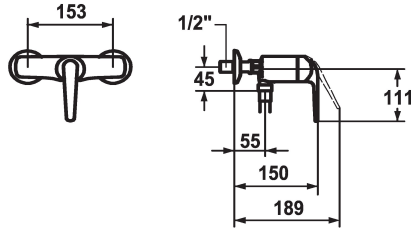

KWC DOMO Eengreepsmengkraan

Modell-Linie: DOMO | 21.062.310.000
Douches | Handdouches

KWC-No.

122651

122689

122652

- * Eengreepsmengkraan
- * ShieldProtect - afdichtingsmembraan tussen hendel en kap: bescherming van de kern van de mengkraan
- * Beveiligd tegen terugstroming
- * KWC patroon L 39 - universeel

- met keramische-schijventechniek
- uitstroomvolume en temperatuur traploos instelbaar
- temperatuur- en debietbegrenzing
- * Wandaansluitingen 1/2" x 1/2", afsluitbaar L 40

Technical Data

Vaatdouche uitloop: doorstroomhoeveelheid	19 l/min (3bar)
doucheset	3
Bediening	3
Kleurcode	F000
Type installatie	2
Kraan type	01
Afmeting hoogte	111
Vaatdouche uitloop: geluidsklasse	yes
Energielabel	D Mono batterij 1,5V
Connection measure	AD02