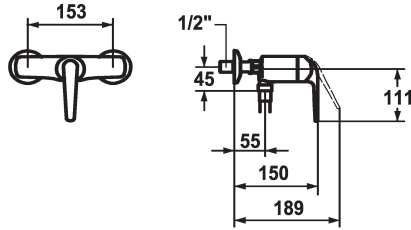

KWC DOMO Eengreepsmengkraan

Modell-Linie: **DOMO** | 21.062.310.000
Douches | Handdouches

KWC-No.

122651

122689

122652

* Eengreepsmengkraan
* ShieldProtect - afdichtingsmembraan tussen hendel en kap: bescherming van de kern van de mengkraan
* Beveiligd tegen terugstroming
* KWC patroon L 39 - universeel

- met keramische-schijventechniek
- uitstroomvolume en temperatuur traploos instelbaar
- temperatuur- en debietbegrenzing
* Wandaansluitingen 1/2" x 1/2", afsluitbaar L 40

Technical Data

Vaatdouche uitloop: doorstroomhoeveelheid

19 l/min (3bar)

doucheset

3

Handling

3

Kleurcode

F000

Installation_type

2

Faucet_typ

01

Measure_Height

111

Vaatdouche uitloop: geluidsklasse

yes

EnergyLabelCH