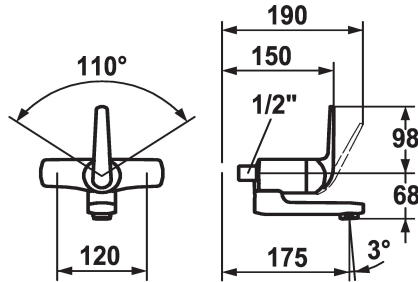

KWC DOMO

Hebelmischer - Küche - Waschtisch

Modell-Linie: DOMO | 11.062.012.000

Armaturen | Manuelle Armaturen

KWC-Nr.

122664
chromeline, AD 120, A 175

122667
chromeline, AD 120, A 225

122692
chromeline, AD 120, A 175, ohne Wandanschlüsse

122694
chromeline, AD 120, A 225, ohne Wandanschlüsse

- * Hebelmischer
- * ShieldProtect - Dichtmembrane
- * Schwenkauslauf 90°
- bei Bedarf mit Schraube fixierbar
- Neoperl® Cascade®

- * KWC Steuerpatrone L 39 - Universal
- mit Keramikscheibentechnik
- Auslaufmenge und Temperatur stufenlos einstellbar
- Temperatur- und Mengenbegrenzung
- * Wandanschlüsse 1/2" x 1/2", absperrbar L 40

Technische Daten

Auslaufmenge	7,5 l/min (3 bar)
Auslauf	schwenkbar
Bedienung	frontbedient
Farbcode	chromeline
Installationsart	Wandmontage
Armaturtyp	Armatur
Mass Höhe	98
Armaturengeräuschgruppe	yes
Ausladung A	A 175
Energie Etikette	B
Anschluss Mass	120°
Mass-Wasseraustritt	68