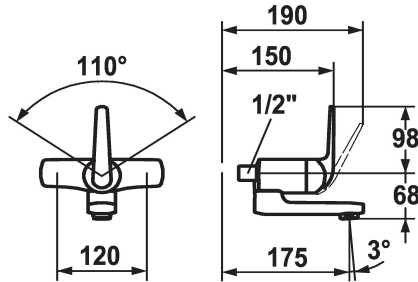

KWC DOMO Eengrepsmengkraan

Modell-Linie: DOMO | 11.062.012.000
Kranen | Eengreepkranen

KWC-No.

122664

122667

122692

122694

- * Eengrepsmengkraan
- * ShieldProtect - afdichtingsmembraan tussen hendel en kap: bescherming van de kern van de mengkraan
- * Draaibare uitloop 90°
- kan indien nodig met schroef vastgezet worden
- Neoperl® Cascade®

- * KWC patroon L 39 - universeel
- met keramische-schijventechniek
- uitstroomvolume en temperatuur traploos instelbaar
- temperatuur- en debietbegrenzing
- * Wandaansluitingen 1/2" x 1/2", afsluitbaar L 40

F000

Type installatie

Wandmontage

Kraan type

01

Afmeting hoogte

98

geluidsklasse

yes

Projectie A

A175

Energielabel

B

Connection measure

120

Afmetingen wateruitlaat