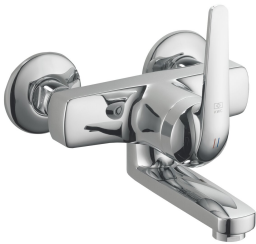

KWC DOMO Eengrepsmengkraan

Modell-Linie: DOMO | 11.062.012.000
Kranen | Eengreepkranen

KWC-No.

122664

122667

122692

122694

- * Eengrepsmengkraan
- * ShieldProtect - afdichtingsmembraan tussen hendel en kap: bescherming van de kern van de mengkraan
- * Draaibare uitloop 90°
- kan indien nodig met schroef vastgezet worden
- Neoperl® Cascade®

- * KWC patroon L 39 - universeel
- met keramische-schijventechniek
- uitstroomvolume en temperatuur traploos instelbaar
- temperatuur- en debietbegrenzing
- * Wandaansluitingen 1/2" x 1/2", afsluitbaar L 40

Technical Data

Doorstroomhoeveelheid

7.5 l/min (3 bar)

uitloop

schwenkbaar

Bediening

frontbedient

Kleurcode

F000

Type installatie

Wandmontage

Kraan type

01

Afmeting hoogte

98

geluidsklasse