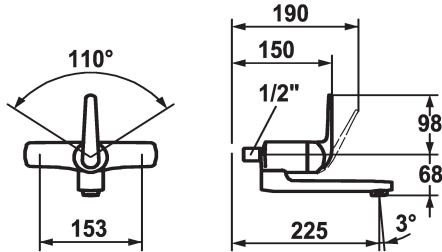

## KWC DOMO

Hebelmischer - Küche - Waschtisch

Modell-Linie: DOMO | 11.062.003.000  
Armaturen | Manuelle Armaturen

### KWC-Nr.

**122663**  
chromeline, AD 153, A 175

**122666**  
chromeline, AD 153, A 225

**122691**  
chromeline, AD 153, A 175, ohne Wandanschlüsse

**122693**  
chromeline, AD 153, A 225, ohne Wandanschlüsse

- \* Hebelmischer
- \* ShieldProtect - Dichtmembrane
- \* Schwenkauslauf 90°
- bei Bedarf mit Schraube fixierbar
- Neoperl® Cascade®

- \* KWC Steuerpatrone L 39 - Universal
- mit Keramikscheibentechnik
- Auslaufmenge und Temperatur stufenlos einstellbar
- Temperatur- und Mengenbegrenzung
- \* Wandanschlüsse 1/2" x 1/2", absperrbar L 40 exzentrisch 4 mm

### Technische Daten

Auslaufmenge	7,5 l/min (3 bar)
Auslauf	schwenkbar
Bedienung	frontbedient
Farbcode	chromeline
Installationsart	Wandmontage
Armaturtyp	Armatur
Mass Höhe	98
Armaturengeräuschgruppe	yes
Ausladung A	A 225
Energie Etikette	B
Anschluss Mass	153+/-8
Mass-Wasseraustritt	68
Material	Messing