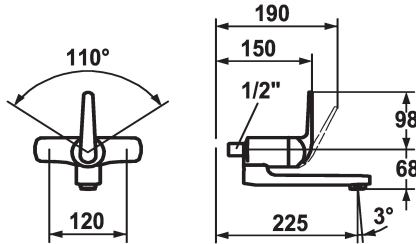

KWC DOMO

Hebelmischer - Küche - Waschtisch

Modell-Linie: **DOMO** | 11.062.013.000

Armaturen | Manuelle Armaturen

KWC-Nr.

122664

chromeline, AD 120, A 175

122667

chromeline, AD 120, A 225

122692

chromeline, AD 120, A 175, ohne Wandanschlüsse

122694

chromeline, AD 120, A 225, ohne Wandanschlüsse

- * Hebelmischer
- * ShieldProtect - Dichtmembrane
- * Schwenkauslauf 90°
- bei Bedarf mit Schraube fixierbar
- Neoperl® Cascade®

- * KWC Steuerpatrone L 39 - Universal
- mit Keramikscheibentechnik
- Auslaufmenge und Temperatur stufenlos einstellbar
- Temperatur- und Mengenbegrenzung
- * Wandanschlüsse 1/2" x 1/2", absperrbar L 40

Technische Daten

Auslaufmenge	7,5 l/min (3 bar)
Auslauf	schwenkbar
Bedienung	3
Farbcode	chromeline
Installationsart	2
Armaturtyp	ohne Raccords 1
Armaturengeräuschgruppe	yes
Ausladung A	A 225
Energie Etikette	B
Anschluss Mass	120-1
teamNumber	725301.502