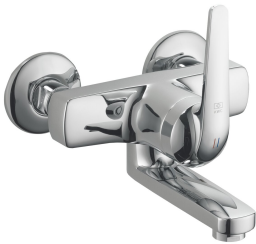

## KWC DOMO

Hebelmischer - Küche - Waschtisch

Modell-Linie: **DOMO** | 11.062.013.000

Armaturen | Manuelle Armaturen

### KWC-Nr.

**122664**

chromeline, AD 120, A 175

**122667**

chromeline, AD 120, A 225

**122692**

chromeline, AD 120, A 175, ohne Wandanschlüsse

**122694**

chromeline, AD 120, A 225, ohne Wandanschlüsse

- \* Hebelmischer
- \* ShieldProtect - Dichtmembrane
- \* Schwenkauslauf 90°
- bei Bedarf mit Schraube fixierbar
- Neoperl® Cascade®

- \* KWC Steuerpatrone L 39 - Universal
- mit Keramikscheibentechnik
- Auslaufmenge und Temperatur stufenlos einstellbar
- Temperatur- und Mengenbegrenzung
- \* Wandanschlüsse 1/2" x 1/2", absperrbar L 40