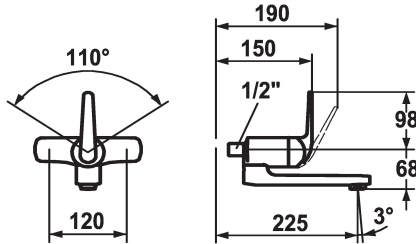

## KWC DOMO

Hebelmischer - Küche - Waschtisch

Modell-Linie: **DOMO** | 11.062.013.000

Armaturen | Manuelle Armaturen

### KWC-Nr.

**122664**

chromeline, AD 120, A 175

**122667**

chromeline, AD 120, A 225

**122692**

chromeline, AD 120, A 175, ohne Wandanschlüsse

**122694**

chromeline, AD 120, A 225, ohne Wandanschlüsse

- \* Hebelmischer
- \* ShieldProtect - Dichtmembrane
- \* Schwenkauslauf 90°
- bei Bedarf mit Schraube fixierbar
- Neoperl® Cascade®

- \* KWC Steuerpatrone L 39 - Universal
- mit Keramikscheibentechnik
- Auslaufmenge und Temperatur stufenlos einstellbar
- Temperatur- und Mengenbegrenzung
- \* Wandanschlüsse 1/2" x 1/2", absperrbar L 40

### Technische Daten

Auslaufmenge	7,5 l/min (3 bar)
Auslauf	schwenkbar
Bedienung	3
Farbcode	chromeline
Installationsart	2
Armaturtyp	ohne Raccords 1
Armaturengeräuschgruppe	yes
Ausladung A	A 225
Energie Etikette	B
Anschluss Mass	120-1