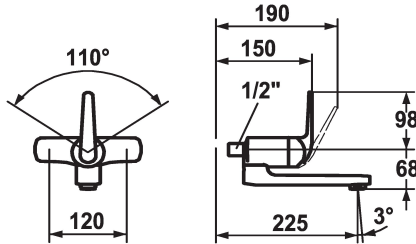

KWC DOMO Mitigeur à levier - Cuisine - Lavabo

Modell-Linie: **DOMO** | 11.062.013.000
Robinetteries | Robinets à monocommande

KWC-No.

122664
chromeline, AD 120, A 175

122667
chromeline, AD 120, A 225

122692
chromeline, AD 120, A 175, sans raccords

122694
chromeline, AD 120, A 225, sans raccords

- * Mitigeur à levier
- * ShieldProtect - membrane d'étanchéité
- * Bec orientable 90°
- peut être fixé par vis en cas de besoin
- Neoperl® Cascade®

- * KWC cartouche L 39 - universelle
- avec technique à disques céramique
- réglage de débit et de température continu
- limitation de température et débit
- * Raccords avec pointeaux d'arrêt 1/2" x 1/2" L 40

Données techniques

Débit	7,5 l/min (3 bar)
goulot	schwenkbar
Commande	3
Code couleur	F000
Type d'installation	2
Type de robinet	01
Groupe de bruit pour la robinetterie	yes
Projection A	A225
Label énergétique	B
Connexion mesure	AD06
teamNumber	725301.502