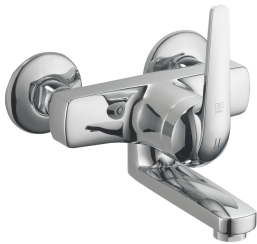

KWC DOMO Mitigeur à levier - Cuisine - Lavabo

Modell-Linie: **DOMO** | 11.062.013.000
Robinetteries | Robinets à monocommande

KWC-No.

122664
chromeline, AD 120, A 175

122667
chromeline, AD 120, A 225

122692
chromeline, AD 120, A 175, sans raccords

122694
chromeline, AD 120, A 225, sans raccords

- * Mitigeur à levier
- * ShieldProtect - membrane d'étanchéité
- * Bec orientable 90°
- peut être fixé par vis en cas de besoin
- Neoperl® Cascade®

- * KWC cartouche L 39 - universelle
- avec technique à disques céramique
- réglage de débit et de température continu
- limitation de température et débit
- * Raccords avec pointeaux d'arrêt 1/2" x 1/2" L 40

Données techniques

Débit	7,5 l/min (3 bar)
goulot	schwenkbar
Commande	3
Code couleur	F000
Type d'installation	2
Type de robinet	01
Groupe de bruit pour la robinetterie	yes
Projection A	A225
Label énergétique	B
Connexion mesure	AD06
teamNumber	725301.502