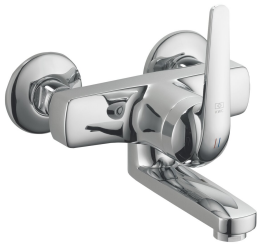

KWC DOMO Eengreepsmengkraan

Modell-Linie: **DOMO** | 11.062.013.000
Kranen | Eengreepkranen

KWC-No.

122664

122667

122692

122694

- * Eengreepsmengkraan
- * ShieldProtect - afdichtingsmembraan tussen hendel en kap: bescherming van de kern van de mengkraan
- * Draaibare uitloop 90°
- kan indien nodig met schroef vastgezet worden
- Neoperl® Cascade®

- * KWC patroon L 39 - universeel
- met keramische-schijventechniek
- uitstroomvolume en temperatuur traploos instelbaar
- temperatuur- en debietbegrenzing
- * Wandaansluitingen 1/2" x 1/2", afsluitbaar L 40