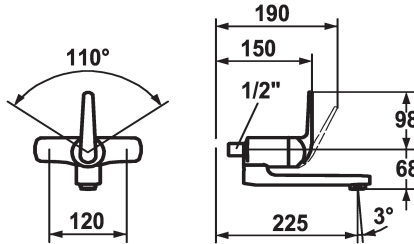

KWC DOMO Eengreepsmengkraan

Modell-Linie: **DOMO** | 11.062.013.000
Kranen | Eengreepkranen

KWC-No.

122664

122667

122692

122694

- * Eengreepsmengkraan
- * ShieldProtect - afdichtingsmembraan tussen hendel en kap: bescherming van de kern van de mengkraan
- * Draaibare uitloop 90°
- kan indien nodig met schroef vastgezet worden
- Neoperl® Cascade®

- * KWC patroon L 39 - universeel
- met keramische-schijventechniek
- uitstroomvolume en temperatuur traploos instelbaar
- temperatuur- en debietbegrenzing
- * Wandaansluitingen 1/2" x 1/2", afsluitbaar L 40

Technical Data

Doorstroomhoeveelheid	7.5 l/min (3 bar)
uitloop	schwenkbaar
Bediening	3
Kleurcode	F000
Type installatie	2
Kraan type	01
geluidsklasse	yes
Projectie A	A225
Energielabel	B
Connection measure	AD06