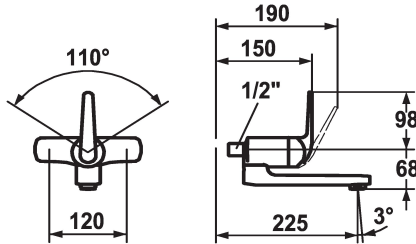

### KWC-No.

122664

122667

122692

122694

\* Eengreepsmengkraan

\* ShieldProtect - afdichtingsmembraan tussen hendel en kap: bescherming van de kern van de mengkraan

\* Draaibare uitloop 90°

- kan indien nodig met schroef vastgezet worden

- Neoperl® Cascade®

\* KWC patroon L 39 - universeel

- met keramische-schijventechniek

- uitstroomvolume en temperatuur traploos instelbaar

- temperatuur- en debietbegrenzing

\* Wandaansluitingen 1/2" x 1/2", afsluitbaar L 40

### Technical Data

A\_Spout\_Spray

7.5 l/min (3 bar)

uitloop

schwenkbaar

Handling

3

Kleurcode