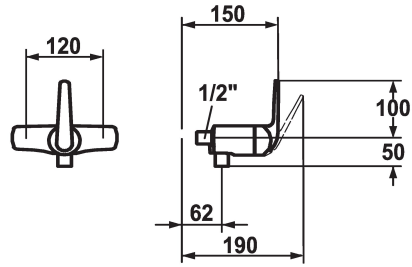

KWC DOMO Hebelmischer - Dusche

Modell-Linie: **DOMO** | 21.062.050.000
Duscharmaturen | Konventionelle Dusche

KWC-Nr.

122668
chromeline, AD 120, mit Brause und Schlauch

122695
chromeline, AD 120, ohne Wandanschlüsse, ohne Brause, Schlauch und Halter

122669
chromeline, AD 120, ohne Brausegarnitur

- * Hebelmischer
- * ShieldProtect - Dichtmembrane
- * KWC Steuerpatrone L 39 - Universal
- mit Keramikscheibentechnik
- Auslaufmenge und Temperatur stufenlos einstellbar

- Temperatur- und Mengenbegrenzung
- * Wandanschlüsse 1/2" x 1/2", absperrbar L 40
- * Lieferumfang:
- Handbrause KWC CHOICE-G 26.000.125.000
- Brausenschlauch 1600 mm, Kunststoff 26.001.003.000

Technische Daten

Brausenabgang: Auslaufmenge	19 l/min (3bar)
Brausegarnitur	yes
Bedienung	3
Farbcode	chromeline
Installationsart	2
Armaturtyp	ohne Raccords1
Mass Höhe	100
Brausenabgang: Armaturengeräuschgruppe	yes
Energie Etikette	D Mono Batterie 1,5 V
Anschluss Mass	120-1